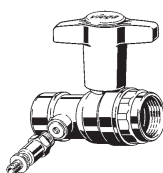

viega

4 015211 746889

Easytop palloventtiili, Malli 2275.5

viega

4 015211 746896

Easytop palloventtiili, Malli 2275.5

DN 15 (Rp 1/2)

746 889

DN 20 (Rp 3/4)

746 896

viega

4 015211 746902

Easytop palloventtiili, Malli 2275.5

viega

4 015211 746919

Easytop palloventtiili, Malli 2275.5

DN 25 (Rp 1)

746 902

DN 32 (Rp 1 1/4)

746 919

viega

4 015211 746926

Easytop palloventtiili, Malli 2275.5

viega