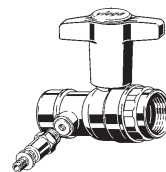

DN 20 (Rp 3/4)

746 896

viega

4 015211 746902

Easytop palloventtiili, Malli 2275.5

viega

4 015211 746919

Easytop palloventtiili, Malli 2275.5

DN 25 (Rp 1)

746 902

DN 32 (Rp 1 1/4)

746 919

viega

4 015211 746926

Easytop palloventtiili, Malli 2275.5

viega

4 015211 746933

Easytop palloventtiili, Malli 2275.5

DN 40 (Rp 1 1/2)

746 926

DN 50 (Rp 2)

746 933