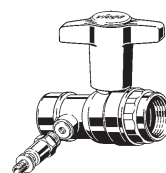

viega

4 015211 746889

Easytop palloventtiili, Malli 2275.5

viega

4 015211 746896

Easytop palloventtiili, Malli 2275.5

DN 15 (Rp 1/2)

746 889

DN 20 (Rp 3/4)

746 896

viega

4 015211 746902

Easytop palloventtiili, Malli 2275.5

viega

4 015211 746919

Easytop palloventtiili, Malli 2275.5

DN 25 (Rp 1)

746 902

DN 32 (Rp 1 1/4)

746 919

viega

4 015211 746926

Easytop palloventtiili, Malli 2275.5

viega