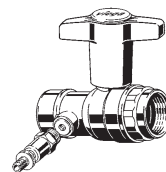

viega

4 015211 746889

Easytop palloventtiili, Malli 2275.5

viega

4 015211 746896

Easytop palloventtiili, Malli 2275.5

DN 15 (Rp 1/2)

746 889

DN 20 (Rp 3/4)

746 896

viega

4 015211 746902

Easytop palloventtiili, Malli 2275.5

viega

4 015211 746919

Easytop palloventtiili, Malli 2275.5

DN 25 (Rp 1)

746 902

DN 32 (Rp 1 1/4)

746 919

viega

4 015211 746926

Easytop palloventtiili, Malli 2275.5

viega